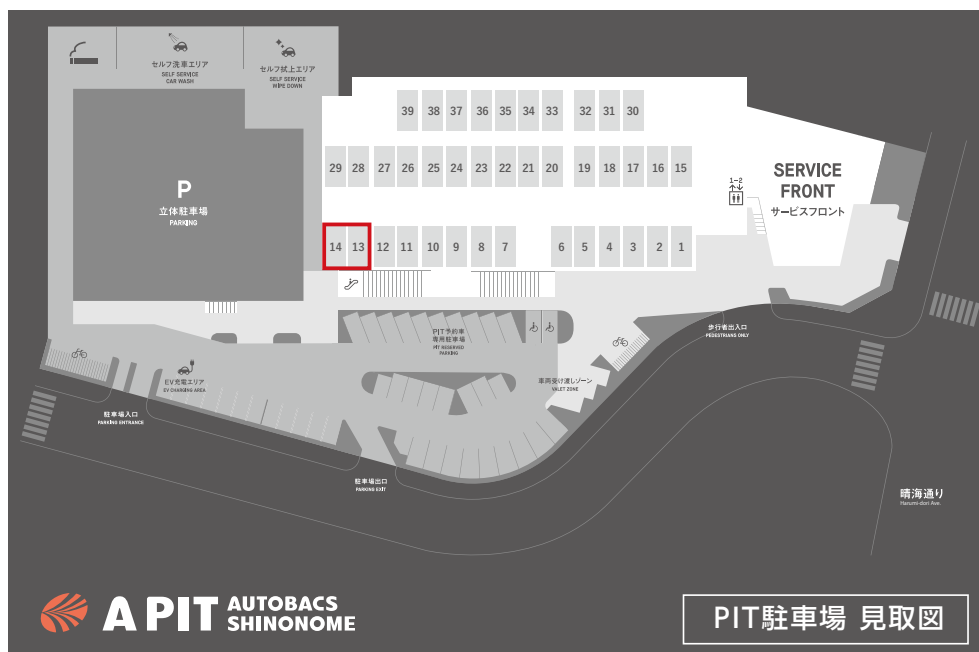

*今回出店する「フォーカル プラグ&プレイ東雲ポップアップストア」では、ピット設備やスタッフ配置など店舗運用上の都合により、誠に勝手ながら取り付け対象車種および製品を限定させていただいております(3ページ参照)。それ以外の車種および製品の取り付け作業につきましては、お客様のご希望に応じてご来店当日のご商談・ご予約を承ったうえで、当社直営の「フォーカル プラグ&プレイ本店<木更津アウトレット前>」(千葉県木更津市)にて後日作業を実施いたします。

*当ポップアップストアの営業時間は「A PIT AUTOBACS SHINONOME」の施設営業時間と異なります。お手数ですがご来店の際はイベントスタッフ直通携帯電話(080-5681-8889)までお問い合わせいただけますようお願いいたします。

「フォーカル プラグ&プレイ東雲ポップアップストア」 仮設店舗位置

「フォーカル プラグ&プレイ東雲ポップアップストア」の仮設店舗位置は「A PIT AUTOBACS SHINONOME」1階 PREMIUM PIT No.13~14(下図赤枠部分)です。ご試聴からご商談、取り付け作業までをスピーディにご案内できるよう、No.13に接客・商談スペースを、隣接するNo.14に専用の作業ピットを設け、試聴用デモカー待機場所も1F駐車場内に用意しています。