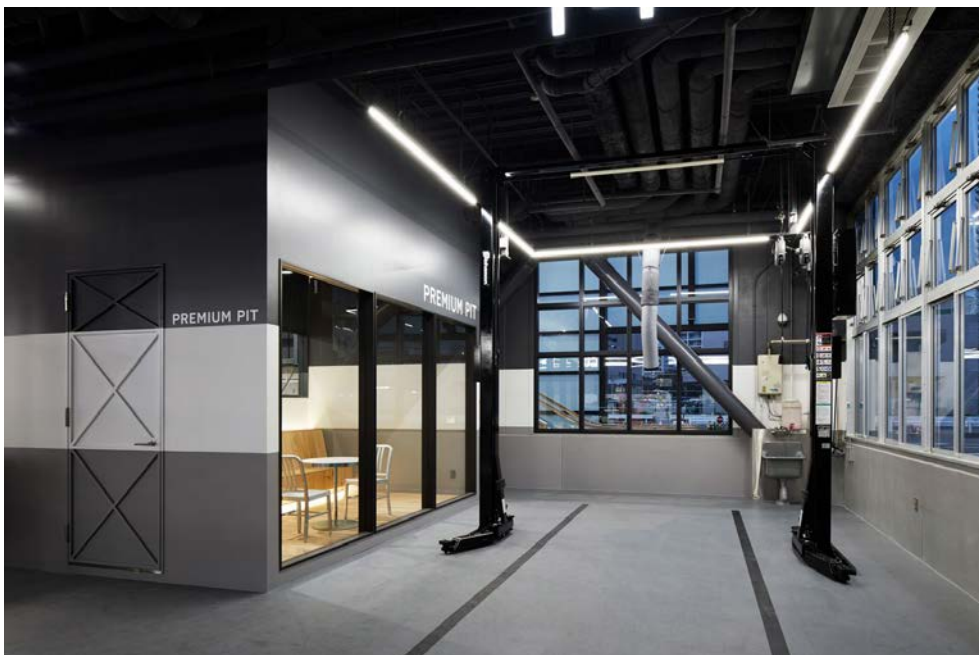

「フォーカル プラグ&プレイ東雲ポップアップストア」 試聴用デモカーについて

期間中、FOCALおよびBEWITHのスピーカーキットが試聴できるデモカーを2台用意いたします。

●BMW 5シリーズ ツーリング

(FOCAL PLUG&PLAY eliteシリーズ BMW専用スピーカーキット、「調音施工」を装着)

●メルセデス・ベンツ Eクラス ステーションワゴン

(BEWITH BE-FITシリーズ メルセデス・ベンツ専用スピーカーキット、「調音施工」を装着)

※デモカーの体験走行は実施しておりません。あらかじめご了承ください。

「フォーカル プラグ&プレイ東雲ポップアップストア」 プレゼントキャンペーン

期間中、「フォーカル プラグ&プレイ東雲ポップアップストア」でFOCALまたはBEWITH製品をお買い上げいただいたお客様全員にFOCALグッズを差し上げます。さらに、商品代金と工賃を含む合計10万円以上(税抜)お買い上げのお客様のなかから抽選*で3名様に、FOCAL社製の高級ヘッドホン「FOCAL Spirit One S」(税込価格4万8400円相当)をプレゼントいたします。

*当選発表は賞品の発送をもって代えさせていただきます。

「フォーカル プラグ&プレイ東雲ポップアップストア」の店舗・ピットを設置する「A PIT AUTOBACS SHINONOME」1階 PREMIUM PIT No.13~14(参考画像)

<本件に関するお問い合わせ先>

フォーカル・オーディオ・ジャパン株式会社 〒292-0009 千葉県木更津市金田東1-38-5
Tel.0438-40-4056 Fax.0438-40-4057 e-mail.kisarazu@focal-audio.jp

<http://www.focal-audio.jp>